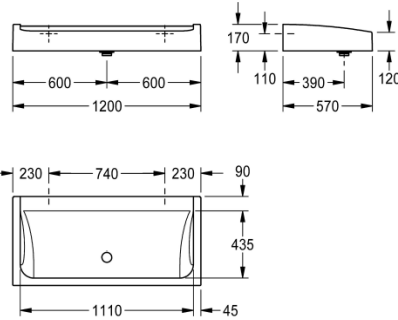

#### KWC-Nr.

**2030057405**  
Breite 1200 mm

**2030057406**  
Breite 1400 mm

#### Gesamtbreite

1200 mm

1400 mm

FUTURA exklusiv Waschrinne zur Wandmontage oder freistehenden doppelreihigen Montage, aus kunstharzgebundenem Mineralwerkstoff MIRANIT mit porenfreier, glatter Oberfläche (temperaturbeständig bis 80 °C), Farbton Alpinweiß. Armaturenbank 90 mm ohne Armaturenbohrungen, Befestigung an Beckenrückwand, umlaufende Schürze. Inklusive

Haubenablaufventil G 2 B und Befestigungsmaterial.

Abmessungen 1200 x 170 x 570 mm (B x H x T)

Zur freistehenden doppelreihigen Montage müssen die Brückenfüße separat bestellt werden.

mineralischer Werkstoff
Miranit
1
570 mm
170 mm
1200 mm
nein
nein
ja
Wandmontage
Haubenventil
ALPINWEIß
2
mittig vorne
ja
DN 50
0
0